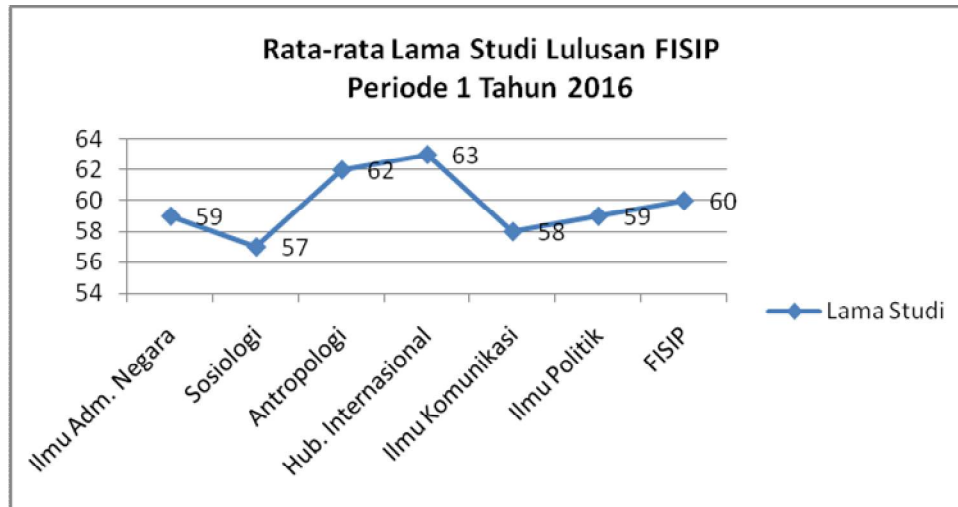

2. Statistik Lulusan

2.1. Statistik Lulusan Program Sarjana

Tabel 2.1 Statistik lulusan sarjana (S1)

No	Program Studi	Jumlah	IPK Tertinggi	IPK Terendah	Studi Tercepat	Studi Terlama	Rata IPK	Rata Lama studi
1	Ilmu Adm. Negara	11	3.46	2.85	4 Th, 2 Bl	6 Th, 3 Bl	3.20	4 Th, 11 Bl
2	Sosiologi	6	3.28	2.83	4 Th, 2 Bl	6 Th, 3 Bl	3.06	4 Th, 9 Bl
3	Antropologi	9	3.37	2.65	4 Th, 3 Bl	7 Th, 0 Bl	3.06	5 Th, 2 Bl
4	Ilmu Hub. Internasional	4	3.51	2.97	4 Th, 2 Bl	6 Th, 4 Bl	3.29	5 Th, 3 Bl
5	Ilmu Komunikasi	14	3.41	2.83	4 Th, 2 Bl	7 Th, 0 Bl	3.18	4 Th, 10 Bl
6	Ilmu Politik	6	3.41	3.03	4 Th, 3 Bl	6 Th, 4 Bl	3.22	4 Th, 11 Bl
	FISIP	50	3.51	2.65	50 Bln	84 Bln	3.17	60 Bln

a. Grafik jumlah wisuda FISIP periode 1 tahun 2016

b. Grafik rata-rata lama studi wisuda FISIP periode 1 tahun 2016

2.2. Statistik Lulusan Program Pascasarjana (S2)

Tabel 2.2 Statistik lulusan pascasarjana (S2)