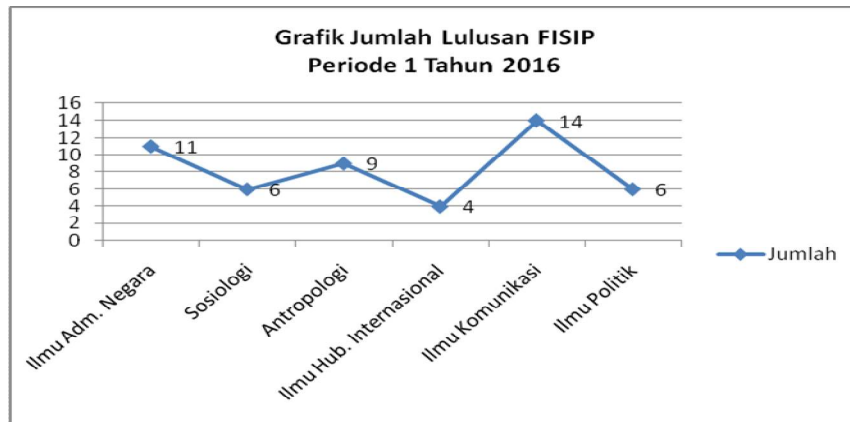

2. Statistik Lulusan

2.1. Statistik Lulusan Program Sarjana

Tabel 2.1 Statistik lulusan sarjana (S1)

No	Program Studi	Jumlah	IPK Tertinggi	IPK Terendah	Studi Tercepat	Studi Terlama	Rata IPK	Rata Lama studi
1	Ilmu Adm. Negara	11	3.46	2.85	4 Th, 2 Bl	6 Th, 3 Bl	3.20	4 Th, 11 Bl
2	Sosiologi	6	3.28	2.83	4 Th, 2 Bl	6 Th, 3 Bl	3.06	4 Th, 9 Bl
3	Antropologi	9	3.37	2.65	4 Th, 3 Bl	7 Th, 0 Bl	3.06	5 Th, 2 Bl
4	Ilmu Hub. Internasional	4	3.51	2.97	4 Th, 2 Bl	6 Th, 4 Bl	3.29	5 Th, 3 Bl
5	Ilmu Komunikasi	14	3.41	2.83	4 Th, 2 Bl	7 Th, 0 Bl	3.18	4 Th, 10 Bl
6	Ilmu Politik	6	3.41	3.03	4 Th, 3 Bl	6 Th, 4 Bl	3.22	4 Th, 11 Bl
	FISIP	50	3.51	2.65	50 Bln	84 Bln	3.17	60 Bln

a. Grafik jumlah wisuda FISIP periode 1 tahun 2016